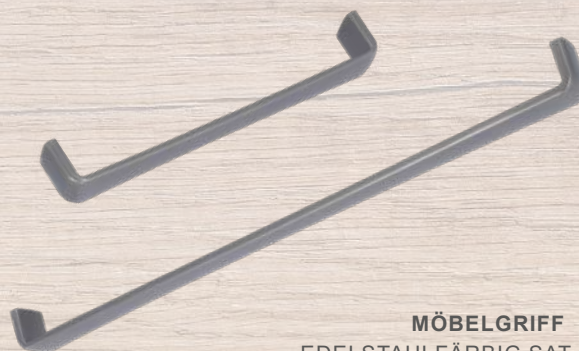

GRIFFMULDE
 EDELSTAHL SAT.

KRETA II
 ANTHRAZIT STRUKTUR
 AUCH IN SCHWARZ MATT STRUKTUR
 EDELSTAHL SAT.

PAROS
 EDELSTAHL SAT.

GRIFFMULDE
 EDELSTAHL SAT.

MÖBELGRIFFE UND MANTELHAKEN

MÖBELGRIFF
GRAU MATT

MÖBELGRIFF
EDELSTAHLFÄRBIG SAT. DUNKEL