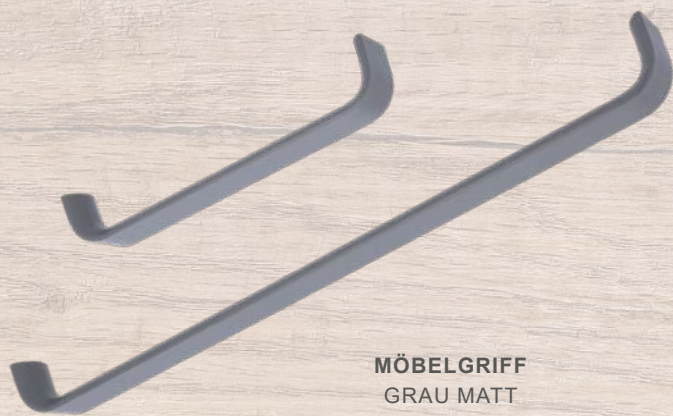

GRIFFMULDE
 EDELSTAHL SAT.

KRETA II
 ANTHRAZIT STRUKTUR
 AUCH IN SCHWARZ MATT STRUKTUR
 EDELSTAHL SAT.

PAROS
 EDELSTAHL SAT.

GRIFFMULDE
 EDELSTAHL SAT.

MÖBELGRIFFE UND MANTELHAKEN

MÖBELGRIFF
GRAU MATT

MÖBELGRIFF
EDELSTAHLFÄRBIG SAT. DUNKEL