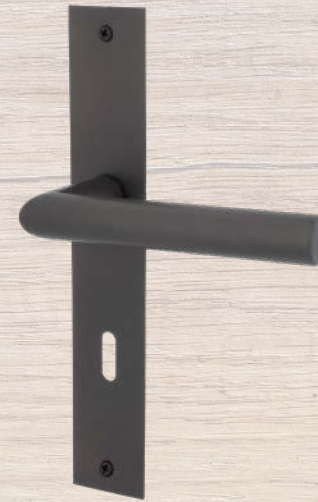

WET

BB

PZ

WC

WET

ALASKA II SQUARE - LS
EDELSTAHL-SAT.

RONNY II SQUARE - LS
EDELSTAHL-SAT.

RONNY II SQUARE - LS
SCHWARZSTAHL-OPTIK