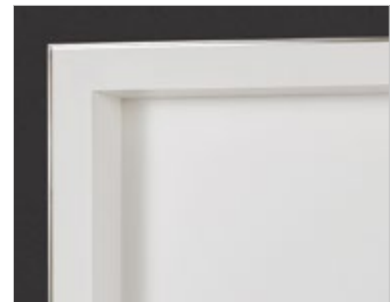

## Zeitlose Einzelstücke

Tür und Zarge werden wandbündig verbaut und mit einer Schattenfuge im Aluminium-Design veredelt bzw. sichtbar hervorgehoben. Wir sind stolz, bei Bau und Montage auf viele Jahre Handwerkserfahrung zurückgreifen zu können und mit unserer Sechs zeitlose Einzelstücke anzubieten, die sich in vielen Facetten abheben:

- Eine Holzumfassungszarge wird wandbündig eingebaut und schafft die Stabilität, die die Tür benötigt.
- Da sie bei uns schon zusammengebaut und komplett lackiert ausgeliefert wird, erscheint sie wie aus einem Stück gemacht.
- Ein Magnetschloss bewirkt besonders leises Schließen.
- Wir verbauen verdeckt liegende Bänder aus dem Hause Simonswerk.