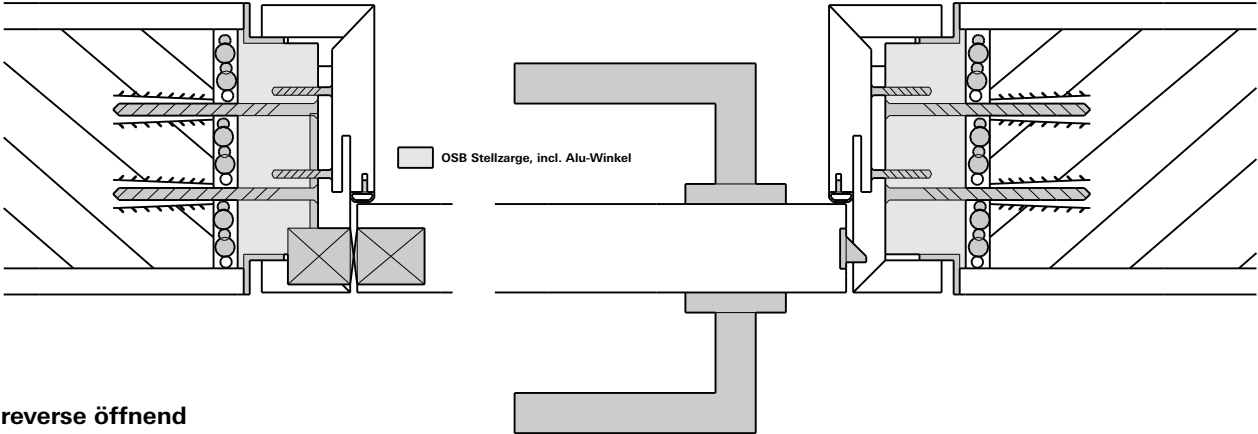

- Eine Holzumfassungszarge wird wandbündig eingebaut und schafft die Stabilität, die die Tür benötigt.
- Da sie bei uns schon zusammengebaut und komplett lackiert ausgeliefert wird, erscheint sie wie aus einem Stück gemacht.
- Ein Magnetschloss bewirkt besonders leises Schließen.
- Wir verbauen verdeckt liegende Bänder aus dem Hause Simonswerk.

# Wand- & Zargenbündig mit Stellzargen Aluwinkel

„normal“ öffnend  
Abbildung zeigt DIN linke Ausführung

reverse öffnend  
Abbildung zeigt DIN rechte Ausführung